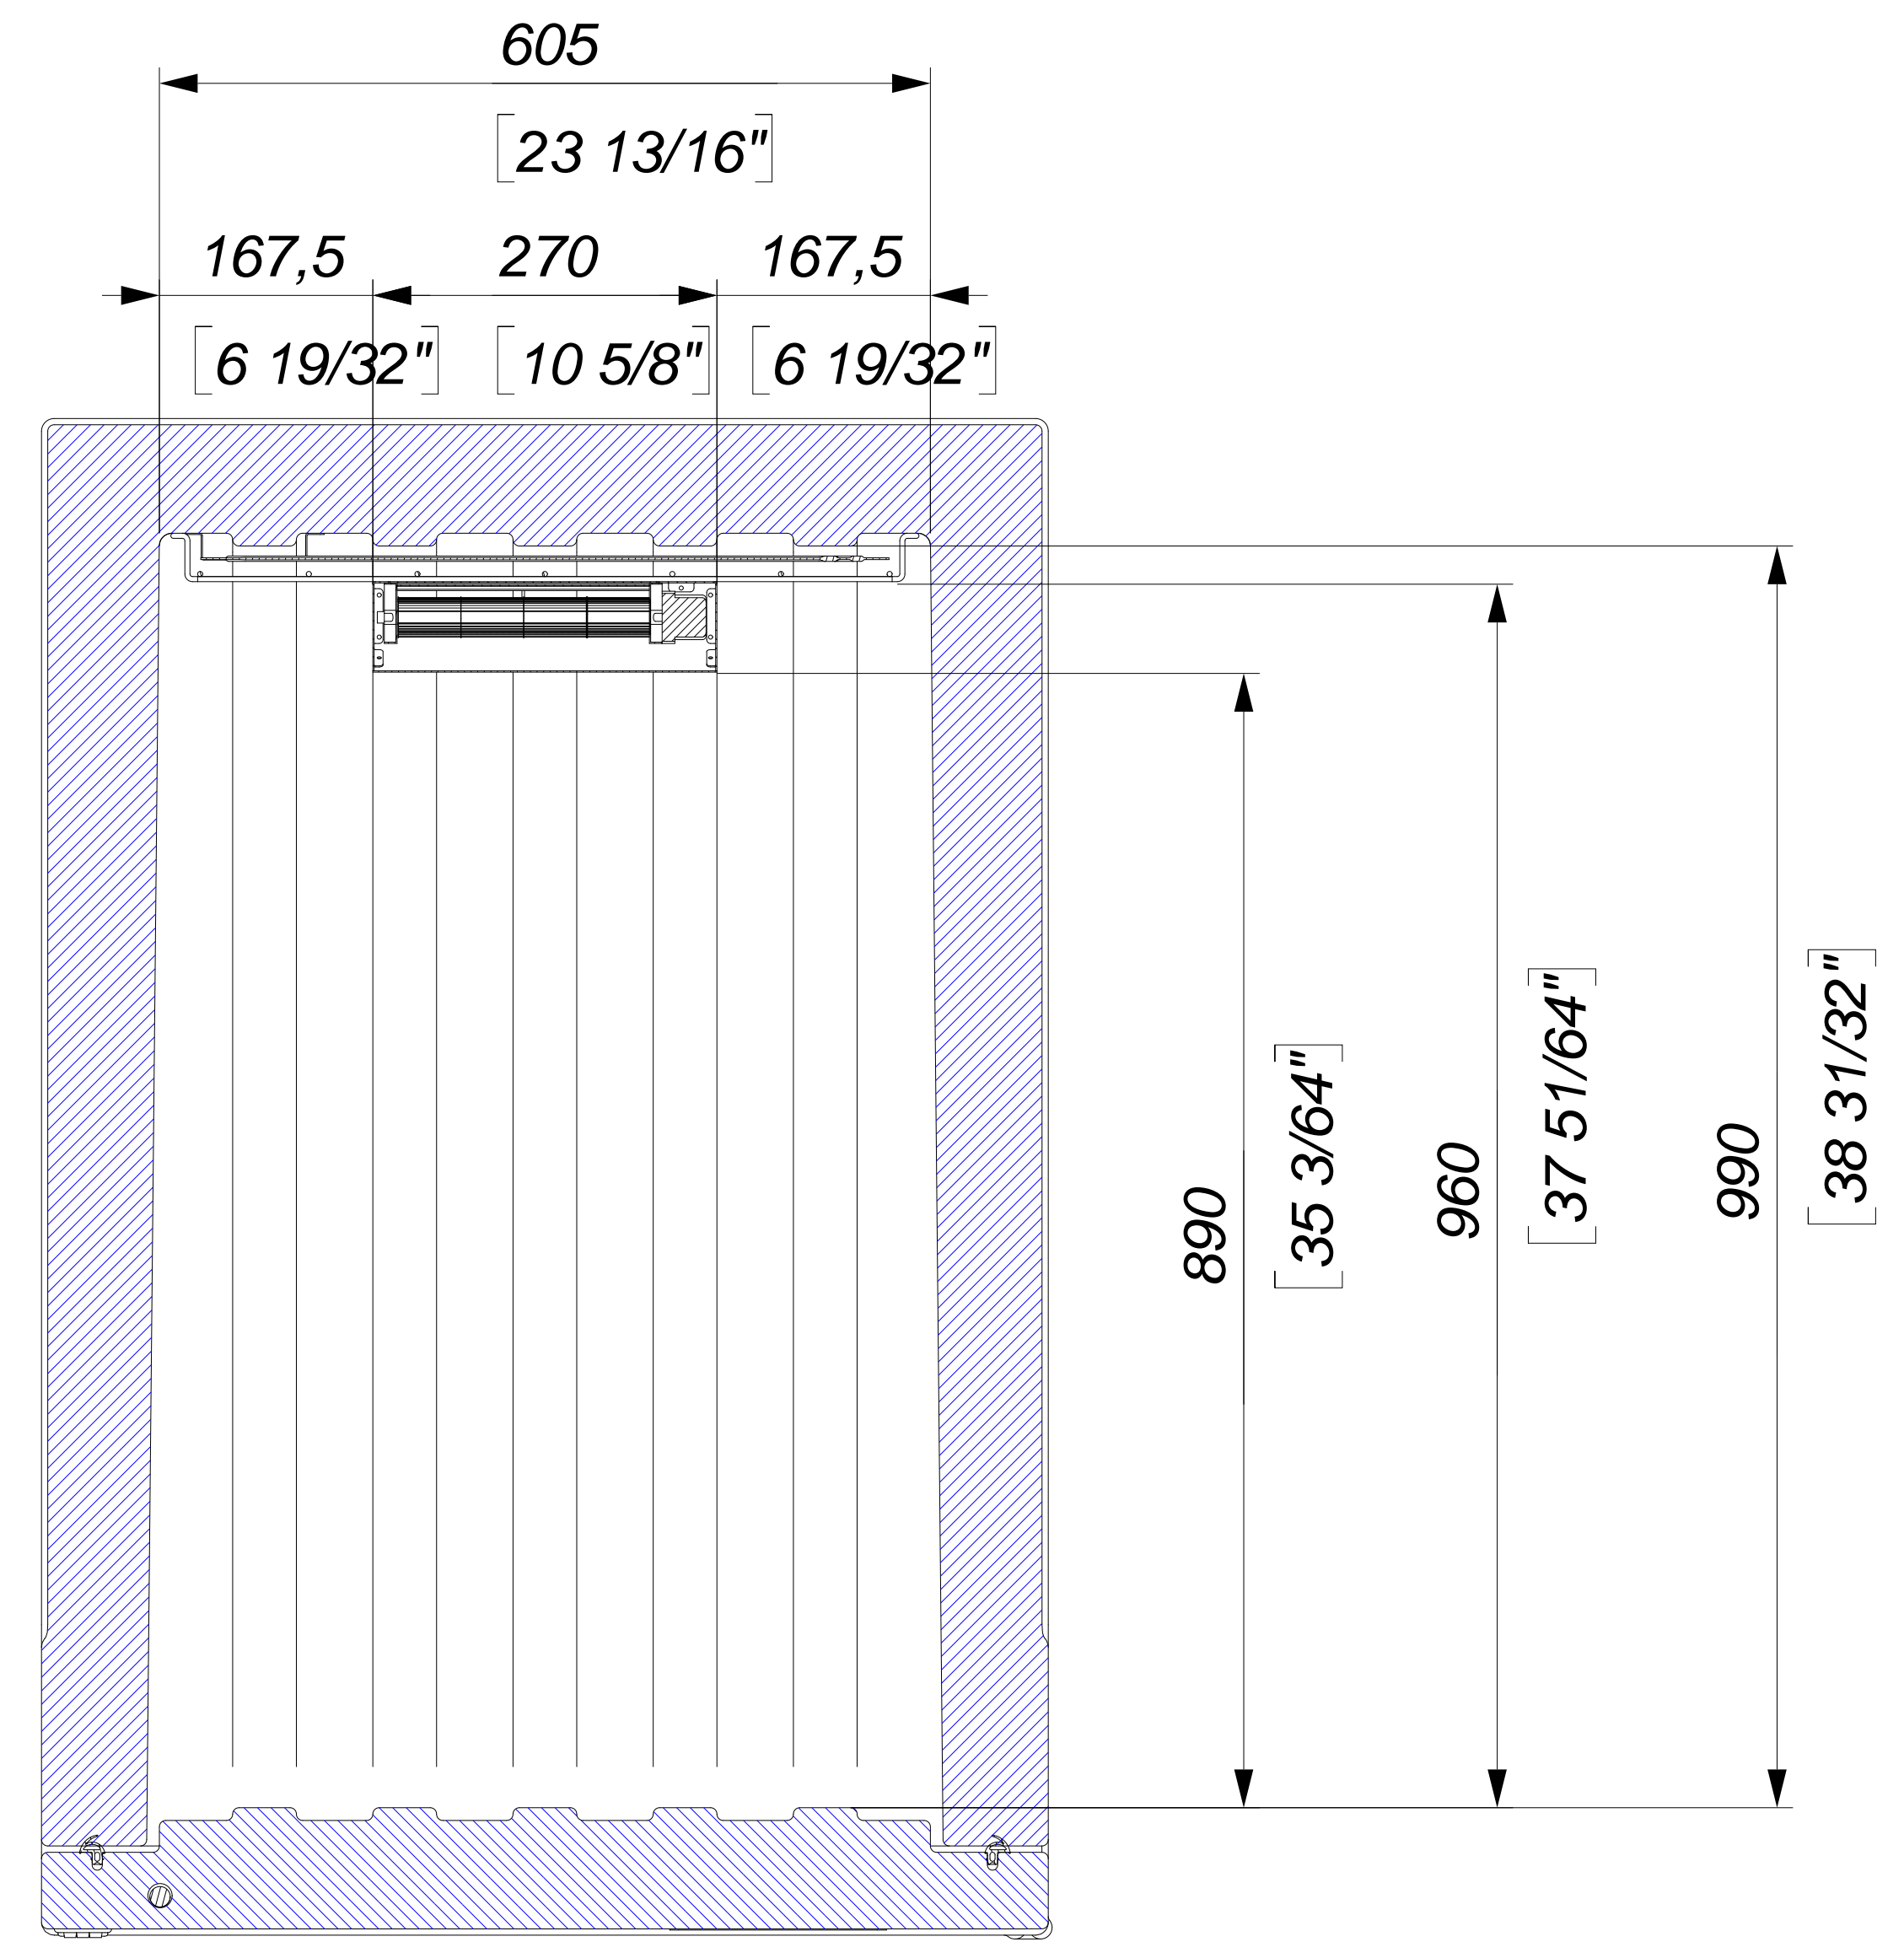

Sezione F-F
SCALE 1 : 5

E	A0	Tolleranze generali: Scala 1:5	ISO 2768-1 medium	Materiale	Disegnato da	Controllato da	Data	11/03/2019
EUROENGL Via Ferrini, 14 - BRESCIA www.euroengel.it				Dimensioni di Ingombro EuroEngel F0760_NDH		Foglio		1
						Revisione		000
						Numero Disegno		816009/04